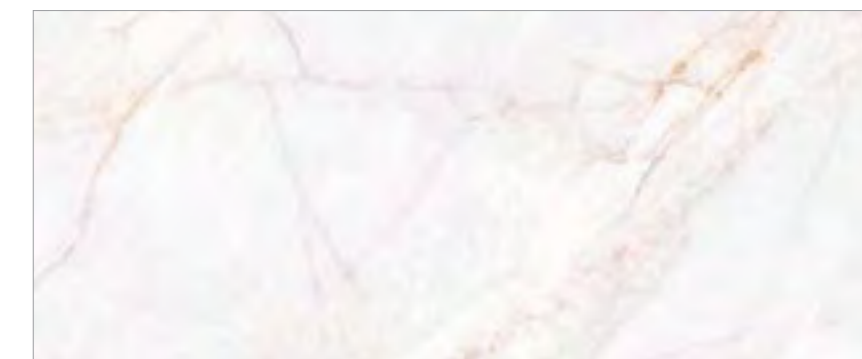

Dahlia

DAHLIA collection, an ode to elegance, finds its inspiration in a Turkish Breccia, evoking the majesty of imperial marble with a lighter touch. The purity of the white marble with gray veins stands out, intertwined with cream, beige tones and subtle pinkish nuances. Each piece is a masterpiece of luxury and sophistication, transmitting homogeneity and delicacy to any space.

The collection comes in a 100x275 cm, 100x180 cm, 100x100 cm, 75.5x151 cm or 60x120 cm format in a choice of a Premium Polished Shimmer, Shaped, Polished or Natural finish. DAHLIA also features 33.3x100 cm decorative wall tiles. Thanks to the use of ground-breaking DEEP TECH technology, added harmony and beauty can be brought to living spaces.

La colección DAHLIA, una oda a la elegancia, encuentra su inspiración en un Breccia Turco, evocando la majestuosidad del mármol imperial con un toque más claro. Resalta la pureza del blanco mármol con veteados grises, entrelazados con tonos crema, beige y sutiles matices rosáceos. Cada pieza es una obra maestra de lujo y sofisticación, transmitiendo homogeneidad y delicadeza a cualquier espacio.

Disponible en formatos 100x275 cm, 100x180 cm, 100x100 cm, y también en 75,5x151 cm y 60x120 cm. En acabados Premium Polished Shimmer, Shaped, Polished y Natural. También incluye un revestimiento decorativo en formato 33,3x100 cm, que gracias a la innovadora tecnología DEEP TECH, permite aportar belleza y armonía en cualquier espacio.

FORMATS FORMATOS

150x320 cm available (ELEVATE WORKTOPS).
Disponible 150x320 cm (ELEVATE WORKTOPS).

COLOURS COLORES

WHITE

FINISHES ACABADOS